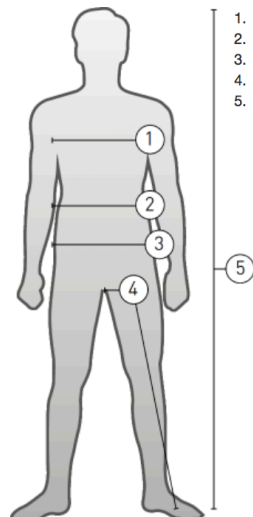

Platesnių kelnų dydžiai	D96	D100	D104	D108	D112	D116	D120
Juosmuo, cm	90	94	98	102	106	110	116
Klubai, cm	104	108	112	116	120	124	128
Vidinis kelnų ilgis, cm	76	77	78	79	80	81	82

HELLY HANSEN WorkWear drabužių dydžiai moterims

HELLY HANSEN WorkWear dydžiai	3XS	2XS	XS	S	M	L	XL	2XL	3XL	4XL	5XL	6XL
Krūtinė, cm	80	84	88	92	100	108	116	124	132	140	148	156
Juosmuo, cm	68	72	76	80	88	96	104	112	120	128	136	144
Klubai, cm	86	90	94	98	106	114	122	130	138	146	154	162
Vidinis kelnų ilgis, cm	74	76	78	80	82	84	86	88	89	89	89	89
Ūgis, cm	162	166	170	174	180	184	188	192	194	194	194	194

Standartiniai kelnų dydžiai	C34	C66	C38	C40	C42	C44	C46	C48	C40
Krūtinė, cm	78-82	82-86	86-90	90-94	94-98	98-102	102-106	106-110	110-114
Juosmuo, cm	62-66	66-70	70-74	74-78	78-82	82-86	86-90	90-94	94-98
Klubai, cm	86-90	90-94	94-98	98-102	102-106	106-110	110-114	114-118	118-122
Vidinis kelnų ilgis, cm	74	76	78	80	81	82	83	84	85
Ūgis, cm	154-158	158-162	162-166	166-170	166-170	170-174	170-174	174-178	174-178

HELLY HANSEN WorkWear drabužių dydžiai - universalūs

Kepurės	S	M	L	XL	2XL
EU	55-56	57-58	59-60	61-62	63-64
UK	6 3/4 - 6 7/8	7 - 7 1/8	7 1/4 - 7 3/8	7 1/2 - 7 5/8	7 3/4 - 7 7/8
US	7	7 1/8 - 7 1/4	7 3/8 - 7 1/2	7 5/8 - 7 3/4	7 7/8 - 8

Kojinės	S	M	L	XL
EU	37-39	40-42	43-45	46-48
UK	4 - 6	6 1/2 - 8 1/2	9 - 10 1/2	11 - 12 1/2
US	5 - 6 1/2	7 - 8 1/2	9 - 11 1/2	12 - 13

Pirštinės	S	M	L	XL
Dydžiai	7	8	9	10

Vyriški dydžiai	Moteriški dydžiai
XXS	S
S	M
M	L
L	XL
XL	2XL

1. Krūtinės apimtis, cm
2. Apimtis per juosmenį, cm
3. Apimtis per klubus, cm
4. Vidinės siūlės ilgis, cm
5. Ūgis, cm